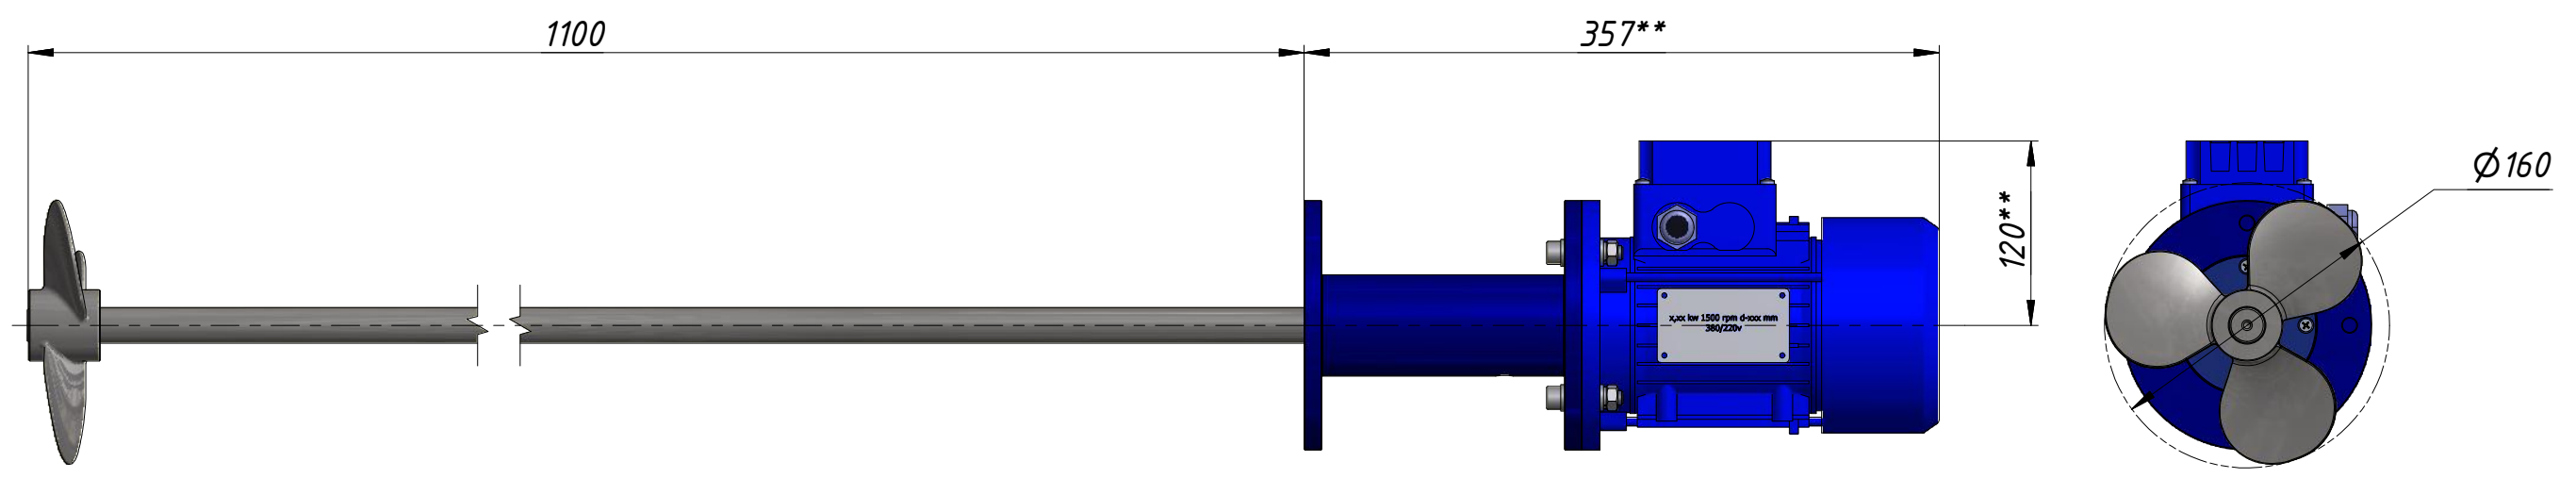

МПП-55-0,55-700-1100а-160а

\*\*Размер изменяется в зависимости от мощности двигателя

Перв. примен.  
Справ. №  
A  
Подп. и дата  
Инв. № дубл.  
Взам. инв. №  
Подп. и дата  
Инв. № подл.

				<b>МПП-55-0,55-700-1100а-160а</b>			
Изм.	Лист	№ докум.	Подп.	Дата	Лит.	Масса	Масштаб
		ekogos.su		05.04.2019		12,6	1:4
Пров.					Лист	Листов	1
Т. контр.							
Нач.отд.							
Н. контр.							
Утв.							