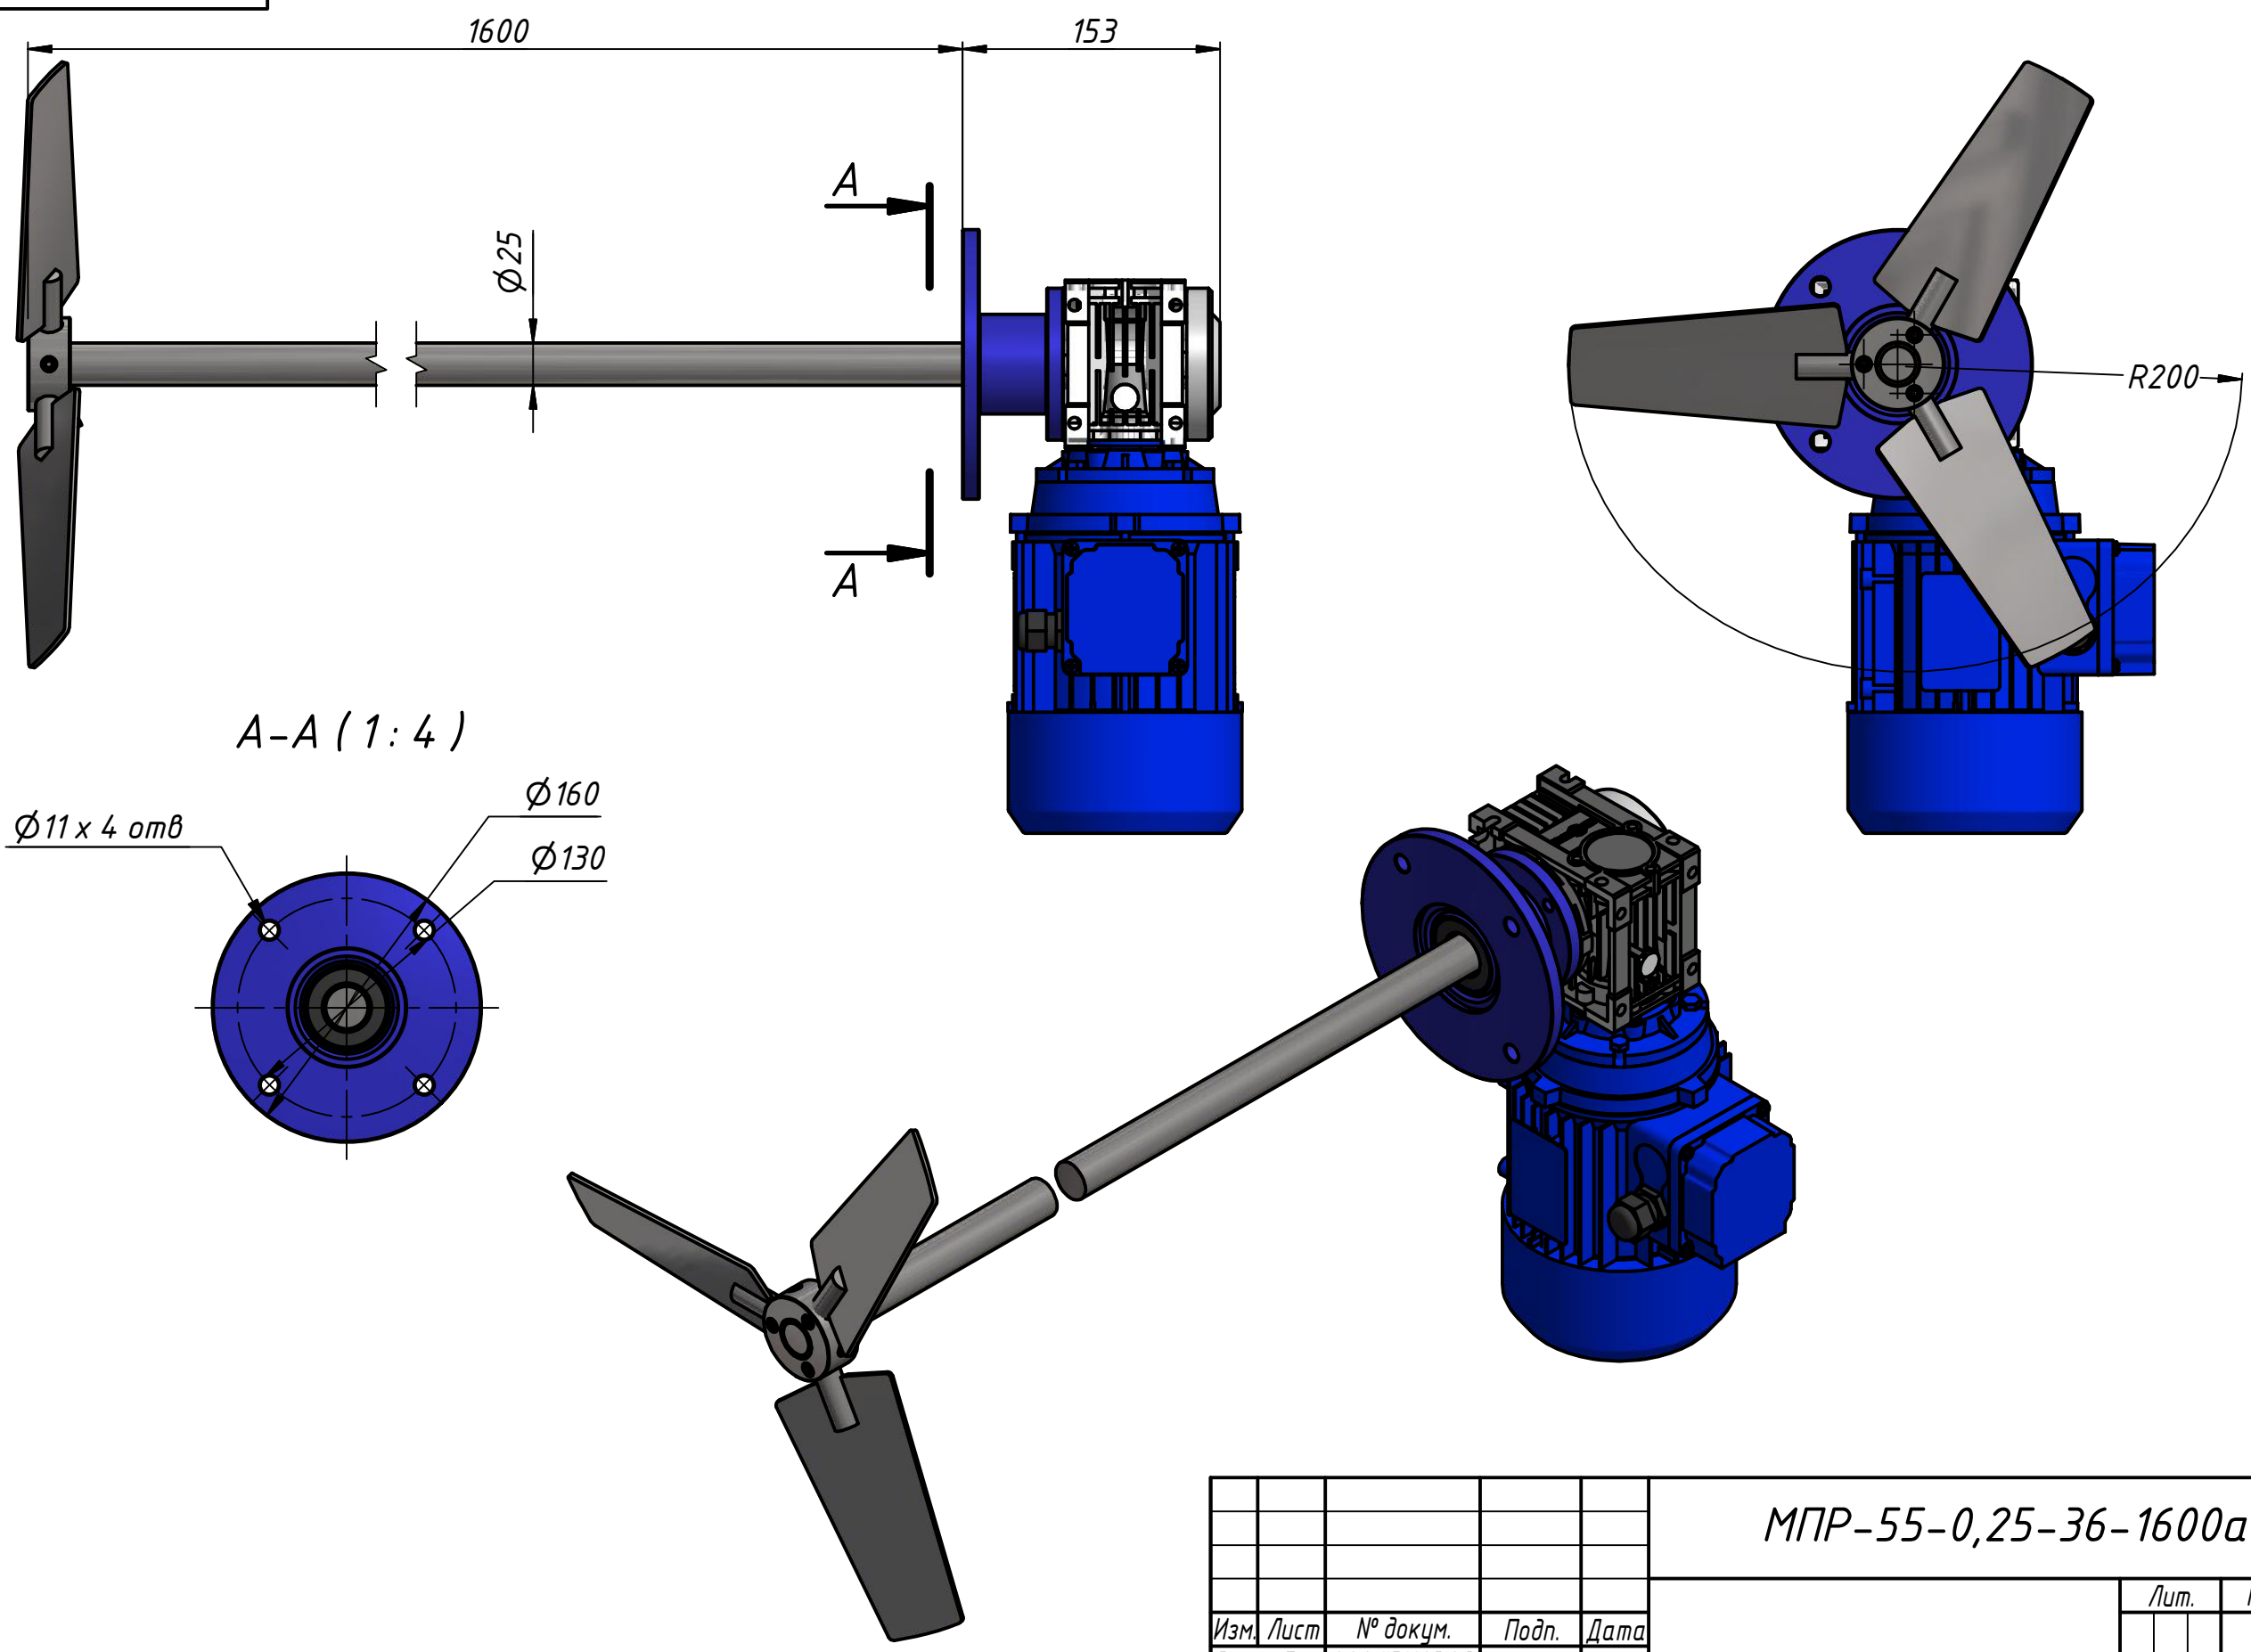

МТР-55-0,25-36-1600а-400

Перв. примен.  
Справ. №  
А  
Подп. и дата  
Инв. № дубл.  
Взам. инв. №  
Подп. и дата  
Инв. № подл.

					<b>МТР-55-0,25-36-1600а-400</b>		
Изм.	Лист	№ докум.	Подп.	Дата	Лит.	Масса	Масштаб
Разраб.		ООО "ЭКРОС"		09.11.2017		32	1:4
Пров.					Лист	Листов	1
Т. контр.							
Нач.отд.							
Н. контр.							
Утв.							