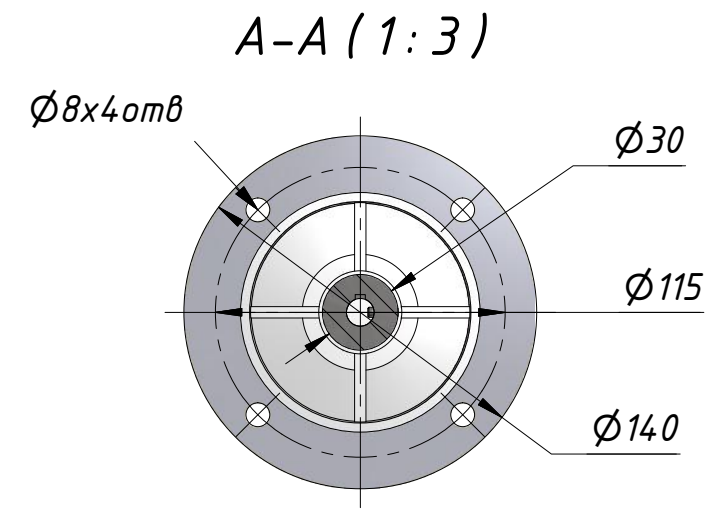

МПП-55-0,18-1500-600а-80а

Перв. примен.

Справ. №

A

Подп. и дата

Инв. № дубл.

Взам. инв. №

Подп. и дата

Инв. № подл.

A

				МПП-55-0,18-1500-600а-80а			
Изм.	Лист	№ докум.	Подп.	Дата	Лит.	Масса	Масштаб
Разраб.		ООО "ЭКРОС"		05.07.2018		6,2	1:3
Пров.					Лист	Листов	1
Т. контр.							
Нач.отд.							
Н. контр.							
Утв.							