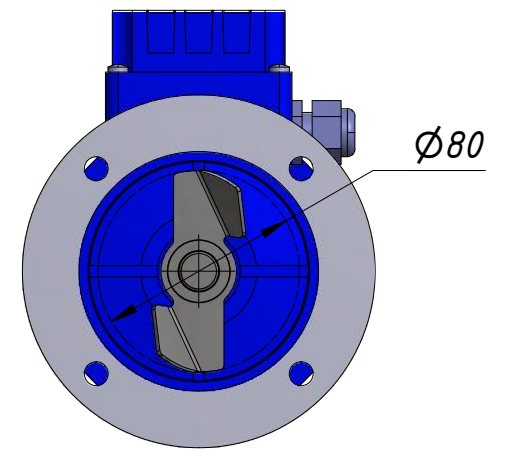

МПП-55-0,18-1500-600а-80а

Перв. примен.

Справ. №

A

Подп. и дата

Инв. № дубл.

Взам. инв. №

Подп. и дата

Инв. № подл.

A

				МПП-55-0,18-1500-600а-80а			
Изм.	Лист	№ докум.	Подп.	Дата	Лит.	Масса	Масштаб
Разраб.		ООО "ЭКРОС"		05.07.2018		6,2	1:3
Пров.					Лист	Листов	1
Т. контр.							
Нач.отд.							
Н. контр.							
Утв.							