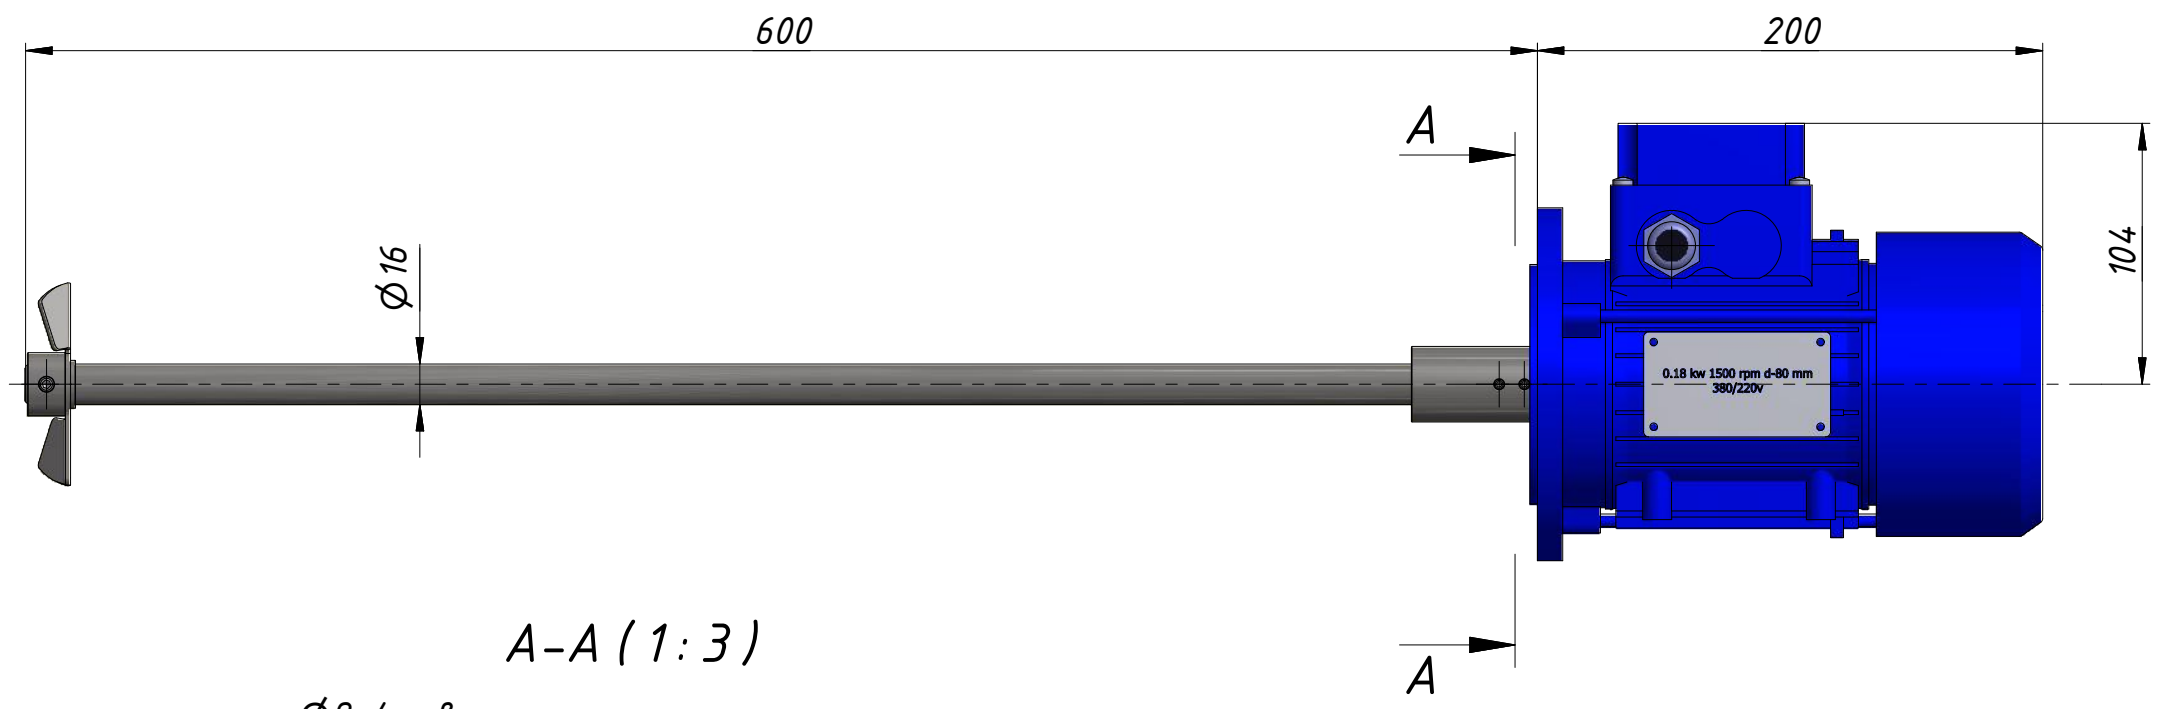

МПП-55-0,18-1500-600а-80а

Перв. примен.

Справ. №

A

Подп. и дата

Инв. № дубл.

Взам. инв. №

Подп. и дата

Инв. № подл.

A

				МПП-55-0,18-1500-600а-80а			
Изм.	Лист	№ докум.	Подп.	Дата	Лит.	Масса	Масштаб
Разраб.		ООО "ЭКРОС"		05.07.2018		6,2	1:3
Пров.					Лист	Листов	1
Т. контр.							
Нач.отд.							
Н. контр.							
Утв.							