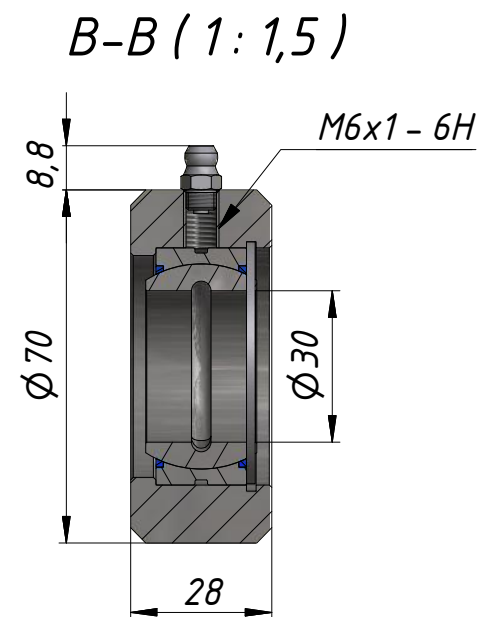

0E'589'007'07'Э9 ПЛ

Перв. примен.

Справ. №

				ГЦ 63.40.400.685.30			
Изм.	Лист	№ докум.	Подп.	Дата	Лит.	Масса	Масштаб
Разраб.		ekoros.su		12.10.2019		13,9	1:2,2
Пров.					Лист	Листов	1
Т. контр.							
Нач.отд.							
Н. контр.							
Утв.							