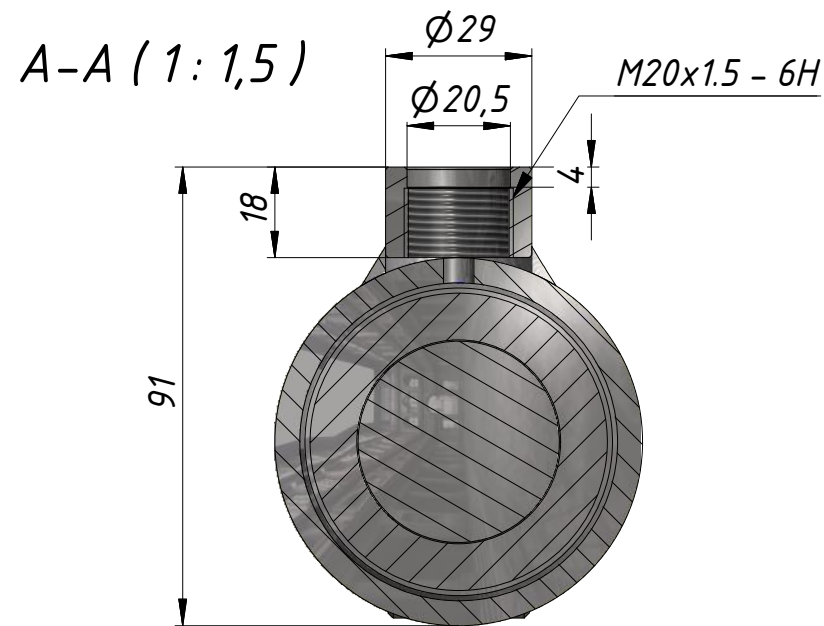

0E'589'007'07'Э9 ПЛ

Перв. примен.

Справ. №

				ГЦ 63.40.400.685.30			
Изм.	Лист	№ докум.	Подп.	Дата	Лит.	Масса	Масштаб
Разраб.		ekoros.su		12.10.2019		13,9	1:2,2
Пров.					Лист	Листов	1
Т. контр.							
Нач.отд.							
Н. контр.							
Утв.							