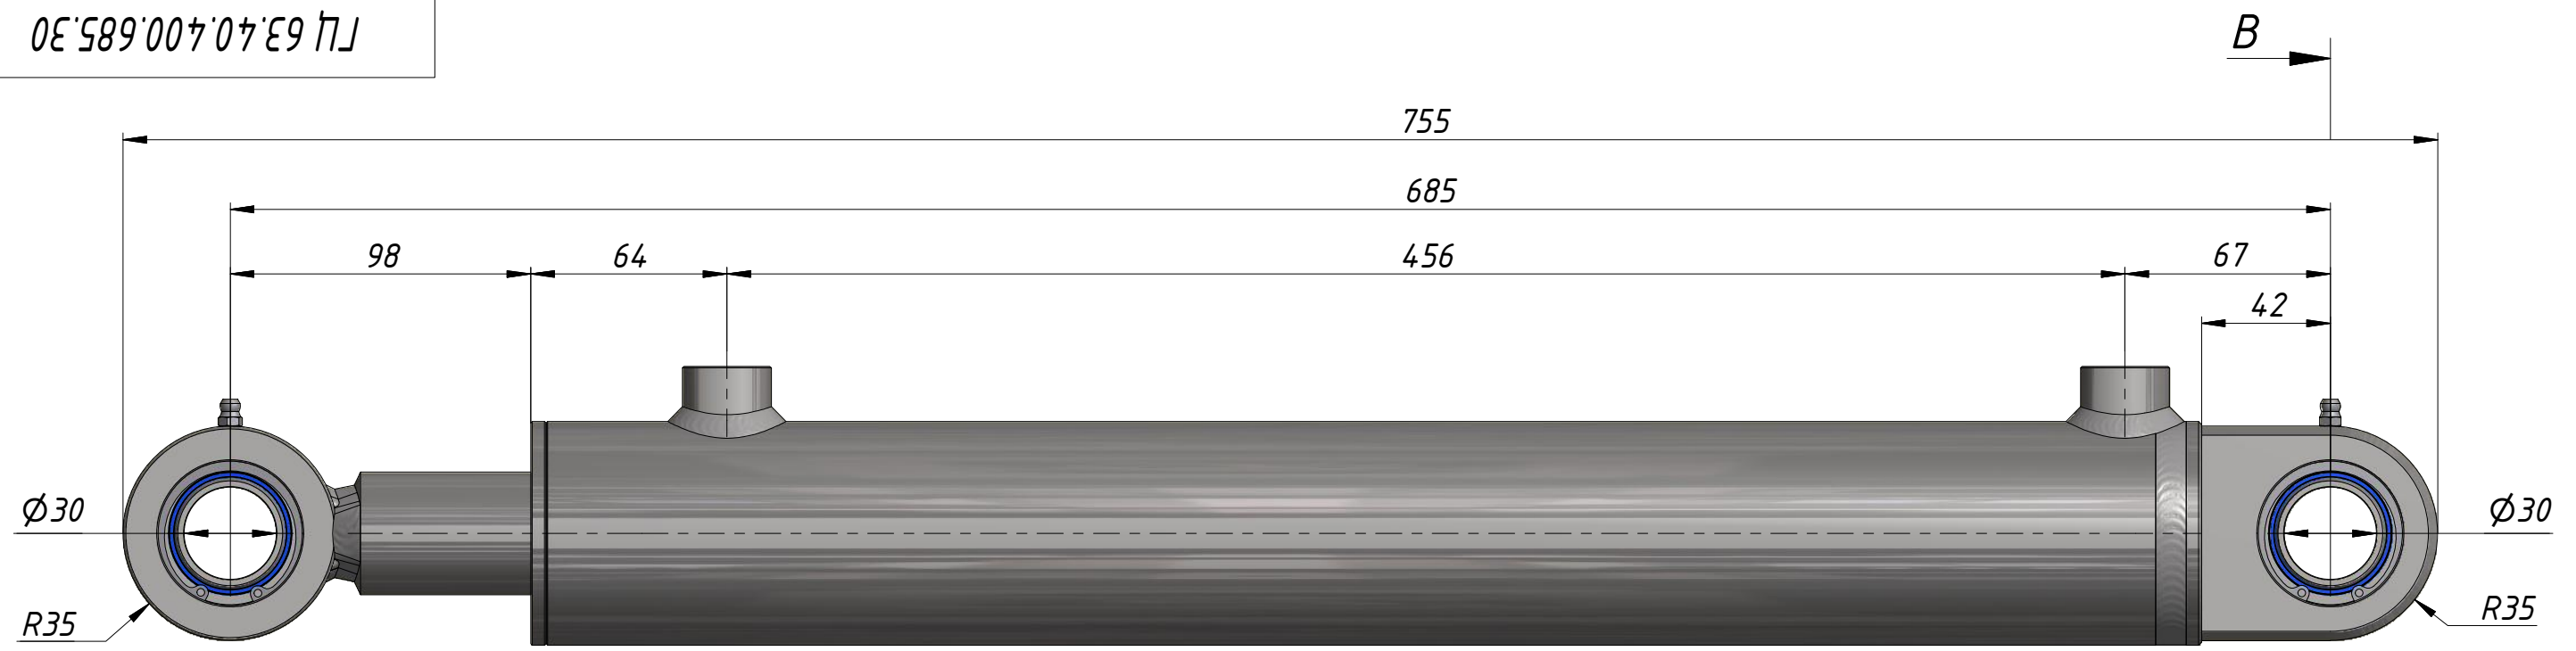

0E'589'007'07'Э9 ПЛ

Перв. примен.

Справ. №

				ГЦ 63.40.400.685.30			
Изм.	Лист	№ докум.	Подп.	Дата	Лит.	Масса	Масштаб
Разраб.		ekoros.su		12.10.2019		13,9	1:2,2
Пров.					Лист	Листов	1
Т. контр.							
Нач.отд.							
Н. контр.							
Утв.							